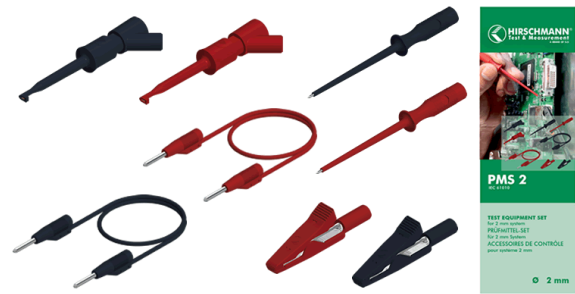

Set

PMS 2

Produkt	PMS 2
Beschreibung	<p>Prüfmittel-Set für 2 mm System</p> <ul style="list-style-type: none"> - Kleps 2 BU Miniatur-Klemmprüfspitze mit Kontakthaken zum Abgreifen von Drähten bis max. \varnothing 2 mm. - MPS 1 Miniatur-Prüfspitze mit schlanker Edelstahlspitze zum Abtasten kleinster Messpunkte. - MA 1 Miniatur-Abgreifklemme zum kontaktsicheren Ankleben von dünnen Drähten, Klemmbereich bis max. 4 mm Bolzendurchmesser. - MVL 2/100 Umspritzte Messleitung mit beidseitig 2 mm Stecker sowie 2 mm Buchse für Turmsteckbauweise (Länge: 100cm). <p>Weitere technische Details entnehmen Sie bitte den einzelnen Produktdatenblättern.</p>
Artikelnummer	932961001
Technische Daten	
Lieferumfang	<p>1 x Klemmprüfspitze KLEPS 2 BU schwarz (973 501-100) 1 x Klemmprüfspitze KLEPS 2 BU rot (973 501-101) 1 x Miniatur-Prüfspitze MPS 1 schwarz (973 531-100) 1 x Miniatur-Prüfspitze MPS 1 rot (973 531-101) 1 x Miniatur-Abgreifklemme MA 1 schwarz (930 317-800) 1 x Miniatur-Abgreifklemme MA 1 rot (930 317-801) 1 x Messleitung MVL 2/100 schwarz (973 596-100) 1 x Messleitung MVL 2/100 rot (973 596-101)</p>

Stand: 04.07.2018

Stand: 04.07.2018

2 mm System